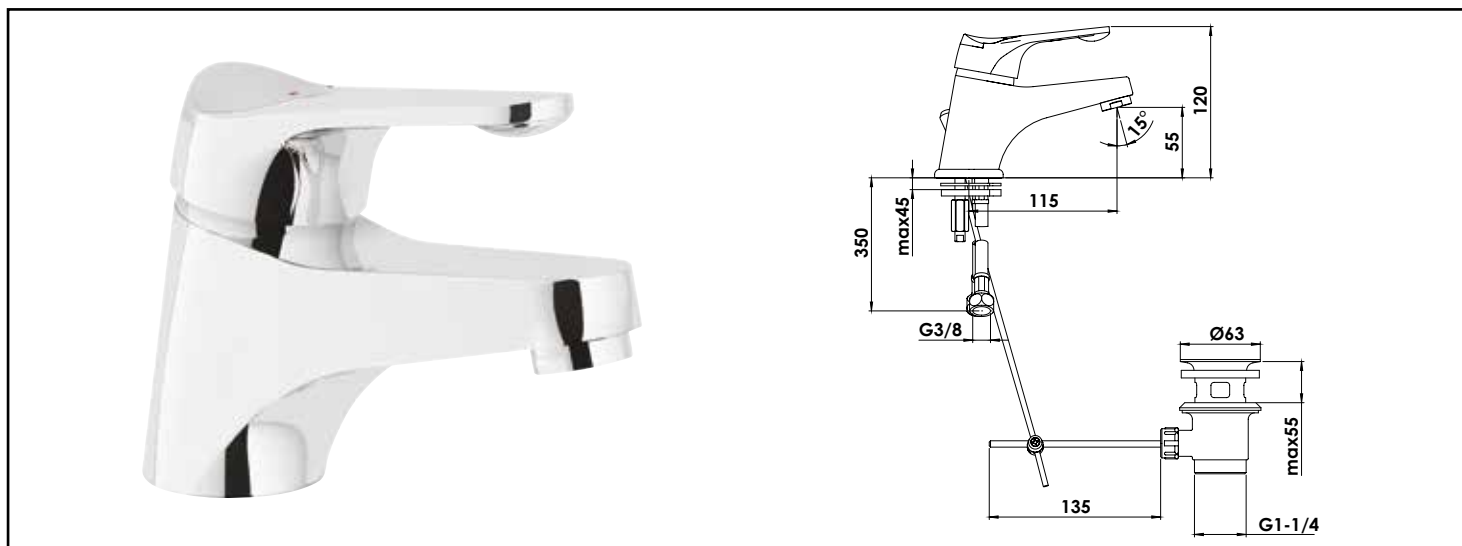

Référence : 501012505

MITIGEUR DE LAVABO ACCESS - BEC FIXE AVEC AÉRATEUR ANTICALCAIRE - ROLF

■ UN DESIGN CLASSIQUE.

■ INSTALLATION RAPIDE ET FACILE GRÂCE À LA TECHNOLOGIE FIXOFAST.

■ ECONOMIES D'EAU ET D'ÉNERGIE.

DESCRIPTION	Chromé - Manette métal - Cartouche céramique Ø40 mm C2 - Bec fixe avec aérateur anticalcaire - Limiteur de débit par point dur - Limiteur de température réglable - Vidage laiton NF - Un point de fixation avec système facilitant Fixofast - Flexibles d'alimentation EPDM livrés pré-montés 350 mm - NF classement E1 C2 A2 U3 (CBBA)
CARACTÉRISTIQUES	Chromé - Manette métal - Cartouche Ø40 mm - Bec fixe avec aérateur anticalcaire - Limiteur de débit par point dur - Limiteur de température réglable - Un point de fixation avec étrier inclinable FIXOFAST - Flexibles EPDM pré-montés 350 mm - Vidage laiton NF - Classement E1 C2 A2 U3 (CBBA).
APPLICATIONS	Robinetterie de lavabo
CONDITIONS D'UTILISATION	Pression maximum : 5 bar - Pression d'utilisation : 3 bar - Température maximum de l'eau : 80°C (176°F) - produit Conforme aux réglementations en vigueur
COMPATIBILITÉ	S'installe sur tous les types de lavabo
PRÉCAUTION D'EMPLOI	1 point de fixation avec étrier inclinable. Livré avec flexibles EPDM 350mm.
SPECIFICATIONS D'INSTALLATION	Permet l'équipement sanitaire des salles de bains et cuisine.
	Garantie 10 ans contre tout vice de fabrication y compris pour les cartouches - Cf conditions générales de vente
PRESCRIPTION DE POSE	Avant le montage nettoyer la tuyauterie pour éliminer toute impureté
PRESCRIPTION D'ENTRETIEN	Nettoyage à l'eau savonneuse avec un chiffon doux et bien sécher - Ne pas utiliser de produits nocifs, abrasifs ou chlorés